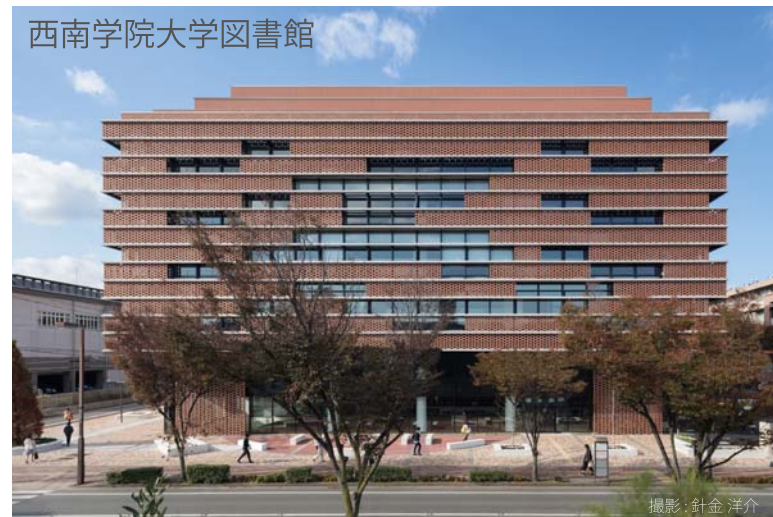

福岡県 美しいまちづくり建築賞

特別講演 & 受賞作品発表

◆特別講演◆

青木 淳 氏 株式会社青木淳建築計画事務所

「道からはじまる建築」

◆受賞作品◆

◇住宅の部 大賞:糸島の家(MPラボ)
◇一般建築の部 大賞:西南学院大学図書館

《設計:柳瀬真澄建築設計工房 柳瀬 真澄 氏》
《設計:株式会社佐藤総合計画 飛永 直樹 氏》

日時 2018年 2月23日 金
14:00 ~ 17:00 *開場 13:30

参加費 無料

定員 200名
(定員になり次第
締切となります)

会場 西鉄グランドホテル 2F「鳳凰の間」
(福岡市中央区大名2-6-60 TEL:092-771-7171)

主催 ・福岡県
・(一財)福岡県建築住宅センター

福岡県美しいまちづくり建築賞

特別講演&受賞作品発表

参加無料

◆特別講演◆

『道からはじまる建築』 青木 淳 氏

1956年神奈川県生まれ。1982年東京大学大学院修士課程修了。1983～90年磯崎新アトリエに勤務後、1991年に青木淳建築計画事務所を設立。個人住宅をはじめ、公共建築から商業建築まで多方面で活躍。2004年度芸術選奨文部科学大臣新人賞受賞。代表作に「馬見原橋」、「瀧博物館」、「ルイ・ヴィトン表参道」、「青森県立美術館」、「大宮前体育館」、「三次市民ホールきりり」など。著書に『JUN AOKI COMPLETE WORKS 1:1991-2004』（INAX 出版）、『同第2巻：Aomori Museum of Art』（INAX 出版）、『同第3巻：2005-2014』（LIXIL 出版）、『原っぱと遊園地』（王国社）、『原っぱと遊園地2』（王国社）、『青木淳 ノートブック』（平凡社）など。