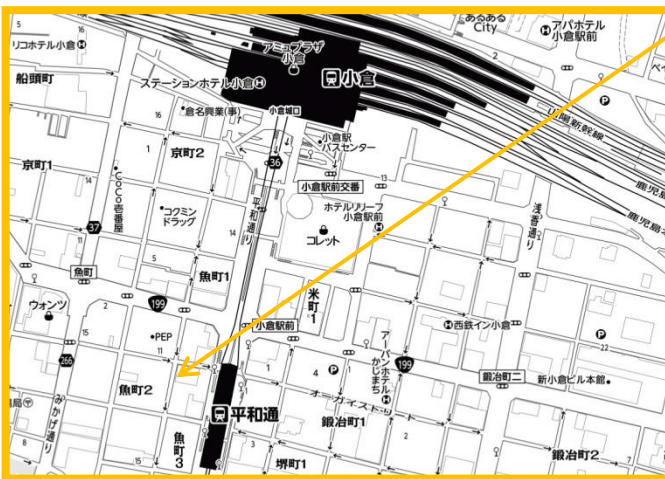

会場案内

リファレンスリバーサイド（福岡ブロック）

住所：福岡市博多区博多駅東3丁目15-16-2F

電話：092-432-0058

駐車場：周辺に有料駐車場あり

最寄駅：地下鉄「東比恵駅」1番出口から1分

小倉商工会館（北九州・筑豊ブロック）

住所：九州市小倉北区魚町2丁目6-1

電話：093-551-4031

駐車場：周辺に有料駐車場あり

最寄駅：JR小倉駅 徒歩7分
モノレール平和通駅 徒歩2分

久留米ビジネスプラザ（県南ブロック）

住所：久留米市宮ノ陣4丁目29-11

電話：0942-31-3104

駐車場：無料駐車場あり（建物南側）

最寄駅：西鉄天神大牟田線 宮の陣駅 徒歩8分