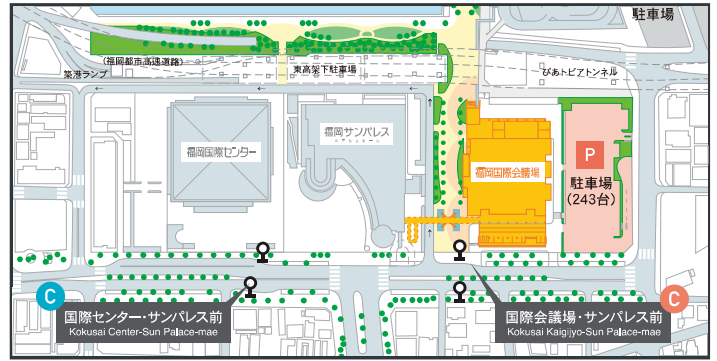

金属サイディング
はる一番
セイスパン

大型物件のシックな外観を
引き締めるブラック。
光沢感を抑えた質感でノイズレスな外観へ。

Chic Line

ケイミュアーキテクト特別講演会申込

■アクセス

■周辺地図

・福岡国際会議場及び、近隣の駐車場には限りがございます。なるべく公共の交通機関をご利用頂きますよう、宜しくお願い致します。

アーキテクト特別講演会 参加申込み方法 ※個人情報のお取り扱いについて、注意書きをよくお読みください。